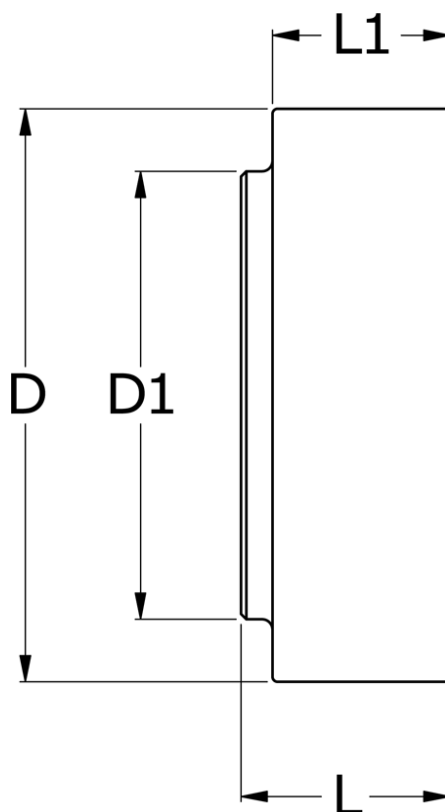

Varenummer: 330612501
Beskrivelse: Koblingsdel N-Eupex str. 125
Part 1 (inkl. gummi) uboret

Mål

D	= 125
D1	= 100
L	= 50
L1	= 36
Max boring	= 55
Moment (Nm)	= 240